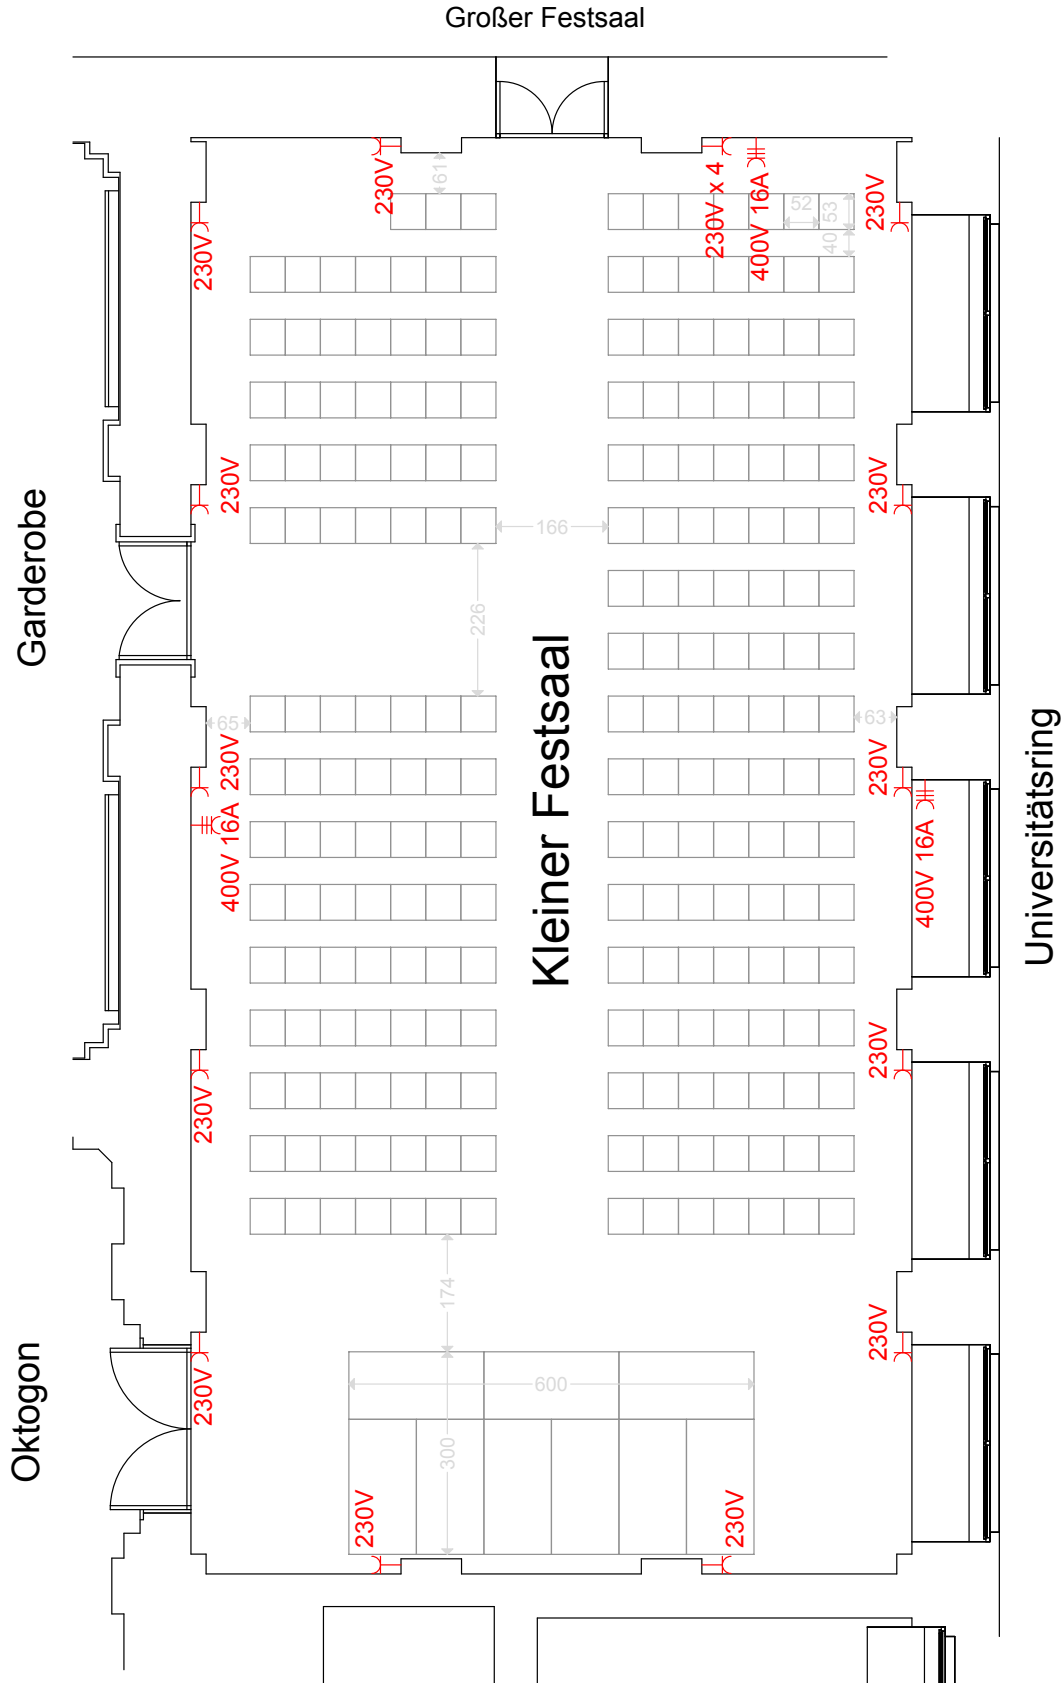

# HAUPTGEBÄUDE

Kleiner Festsaal  
 Detailplan - Strom + Netzwerk  
 Bestuhlungsvariante Theater (220)

universität  
wien

- ⌋ 230 V 16 A Normalstrom Steckdose
- ⌋ N Netzwerk Steckdose
- ⌋ 400V 16A Starkstrom Steckdose (5 pol) - CEE
- ⌋ Perilex Starkstrom Steckdose