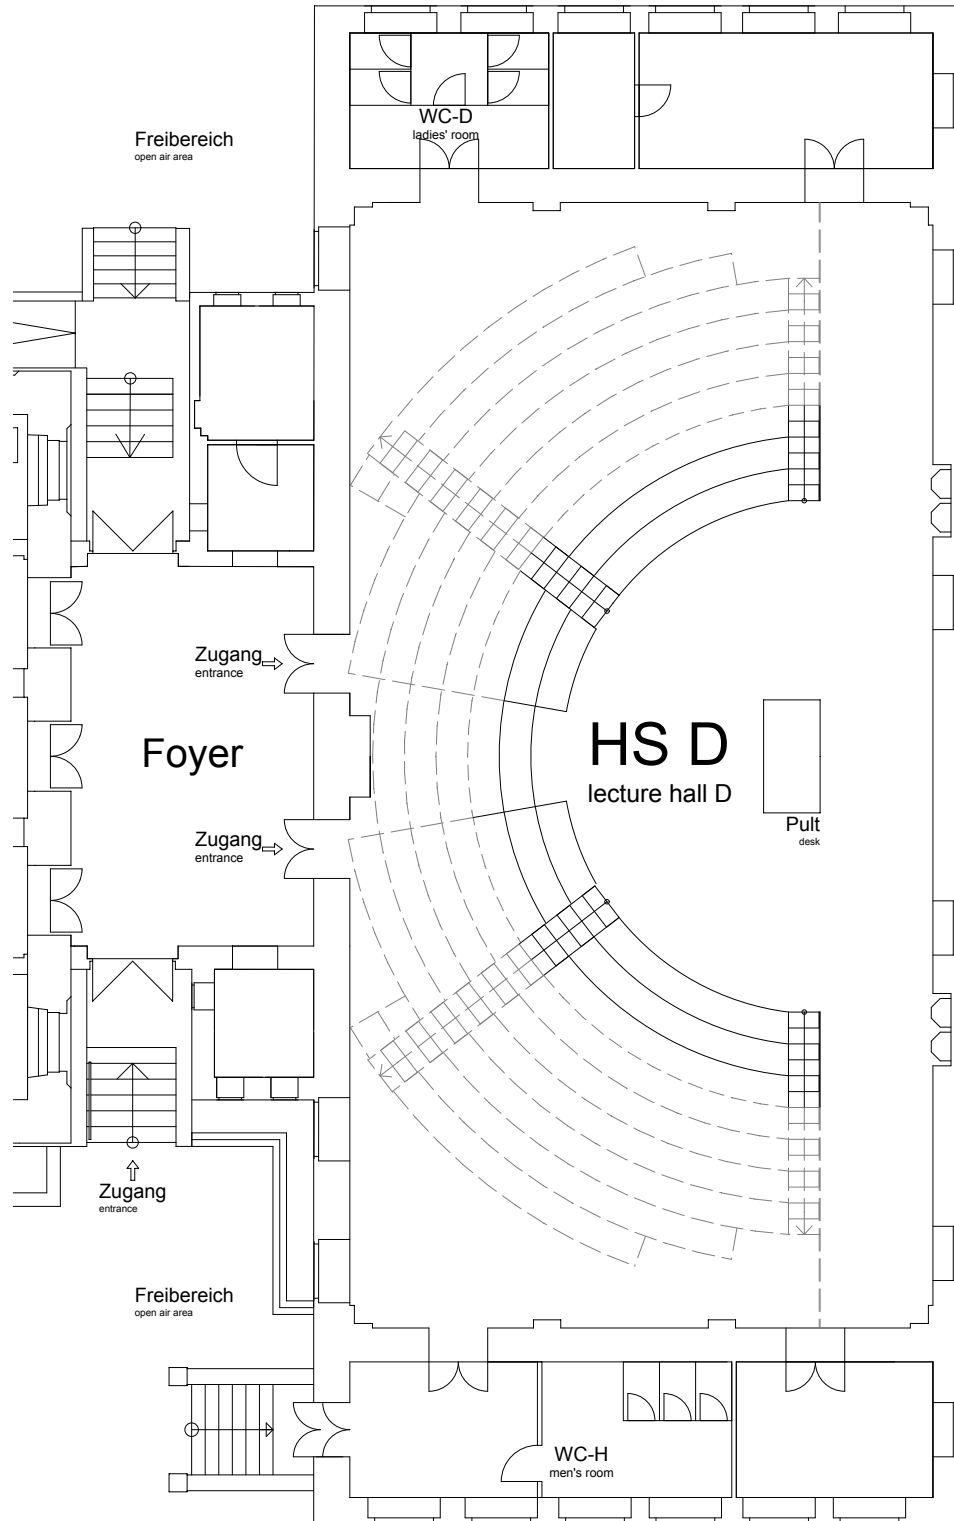

CAMPUS DER UNIVERSITÄT WIEN

Hörsaal D / lecture hall D
Detailplan - Grundriss

universität
wien

0 5m 10m