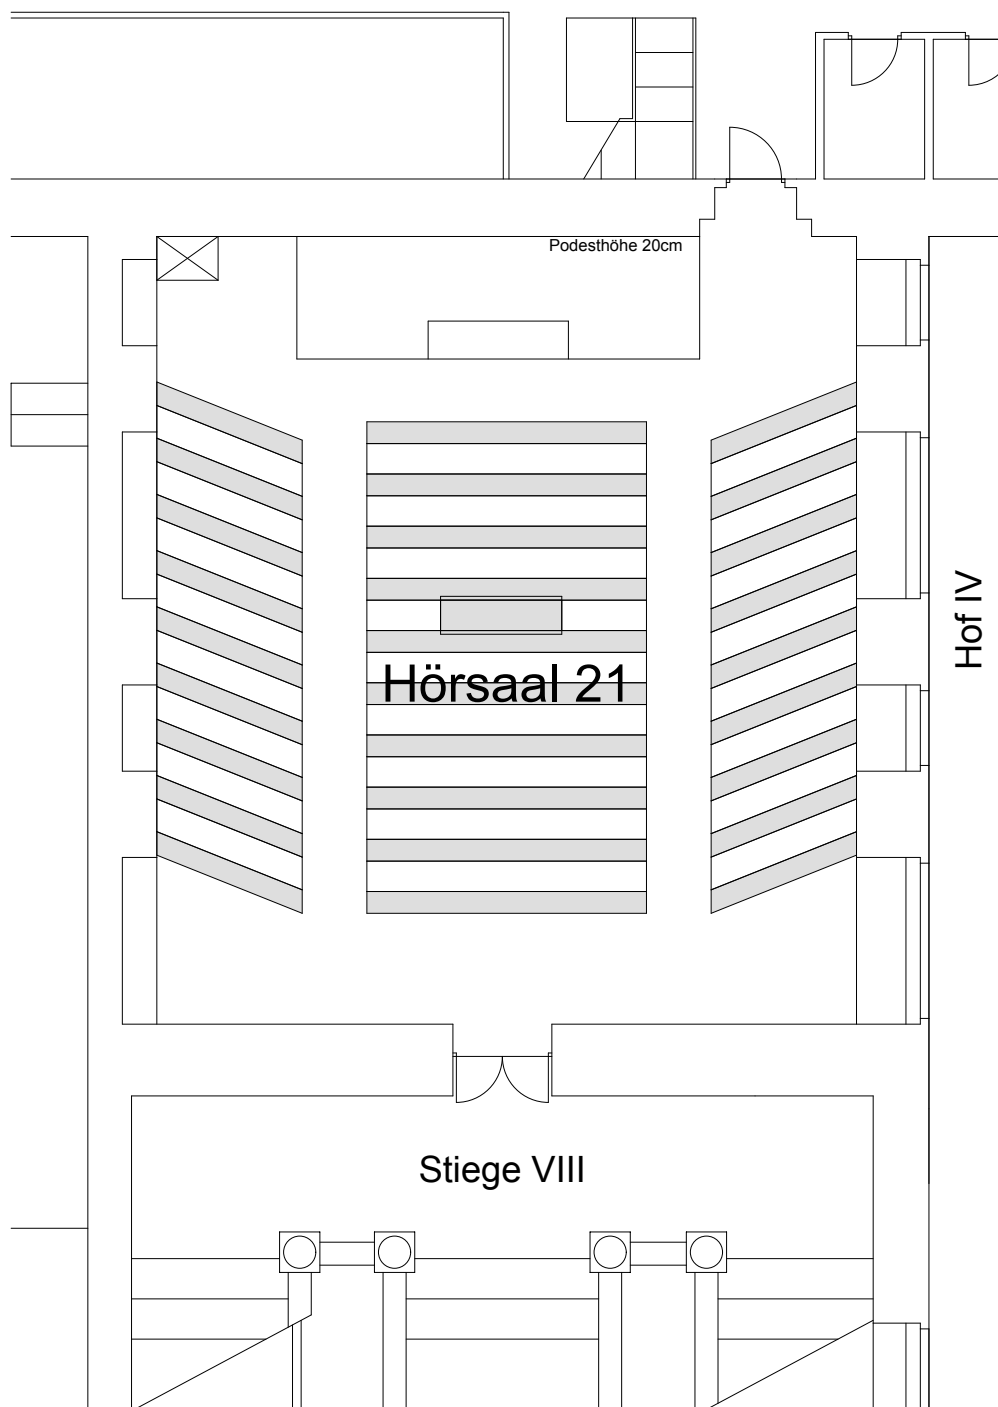

HAUPTGEBÄUDE

Hörsaal 21
Grundriss

universität
wien

 Sitzreihen

0 5m