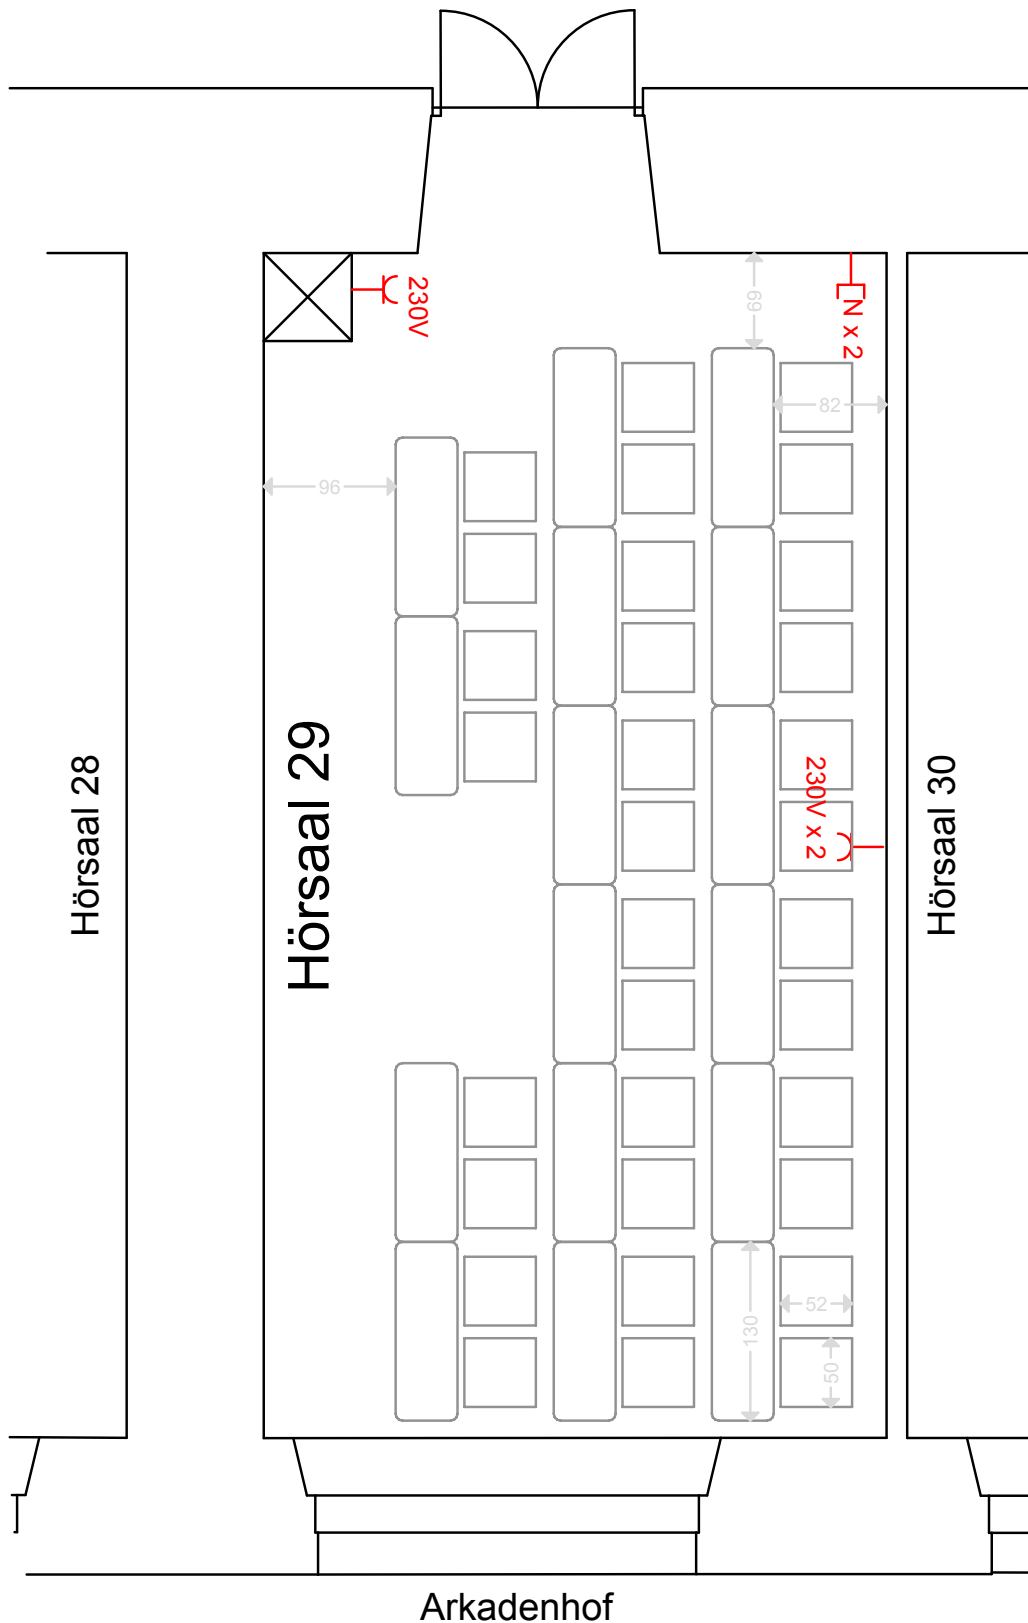

HAUPTGEBÄUDE

Hörsaal 29
Detailplan - Strom + Netzwerk
Bestuhlungsvariante Parlament (32)

universität
wien

—⏏ 230V 16A —⏏ N Netzwerk Steckdose