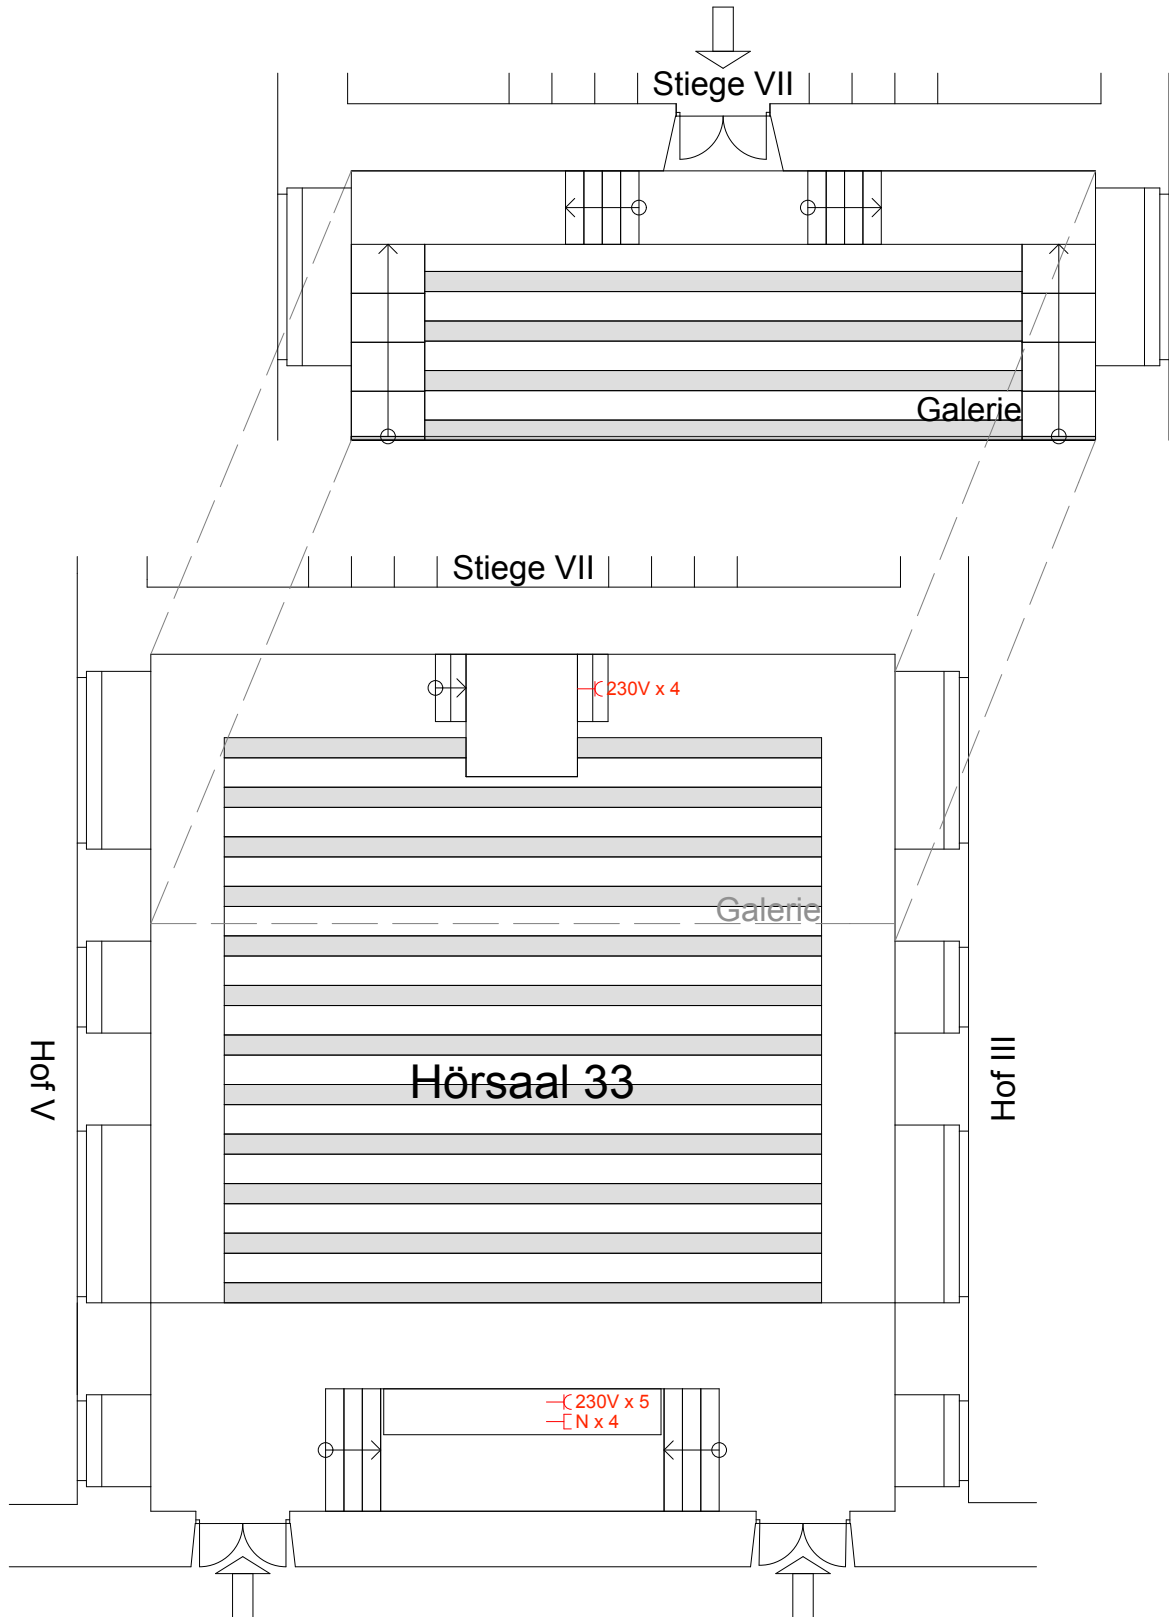

HAUPTGEBÄUDE

Hörsaal 33
Detailplan - Strom + Netzwerk

universität
wien

—⊏ 230V 16A —⊏ N Netzwerk Steckdose —≡ Sitzreihen

0 5m