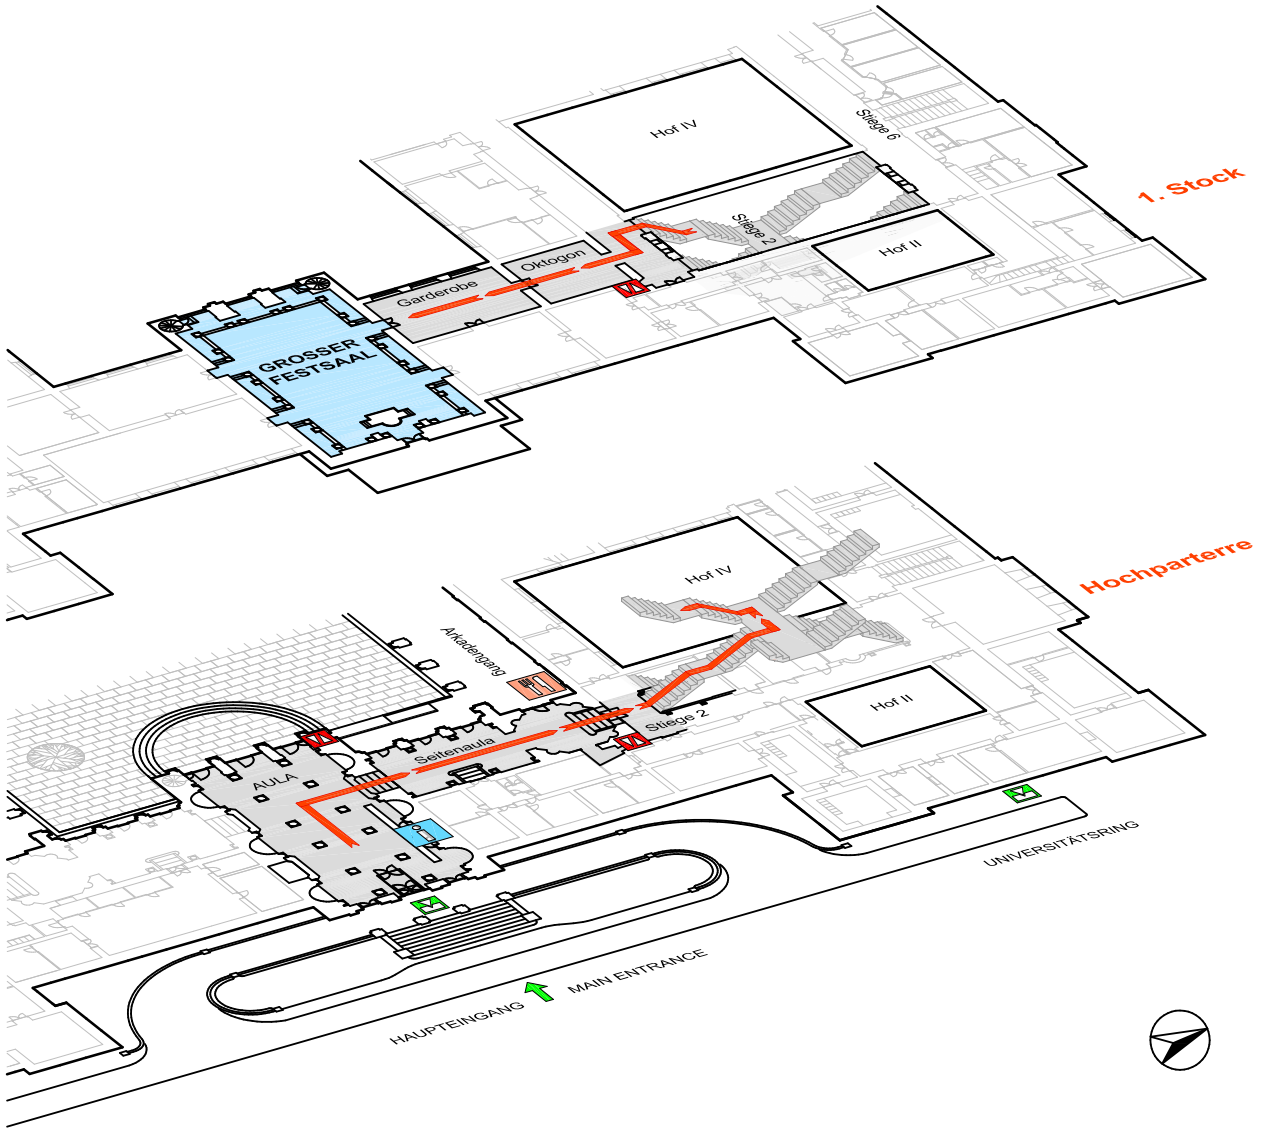

GROSSER FESTSAAL

Great Ceremonial Hall

Zugangsplan - Hauptgebäude
Access route - main building

universität
wien

Ausgang
Exit

Aufzug
Elevator

Portier
Information Desk

WC Damen
Ladies

WC Herren
Men

Gastronomie
Food & Beverages