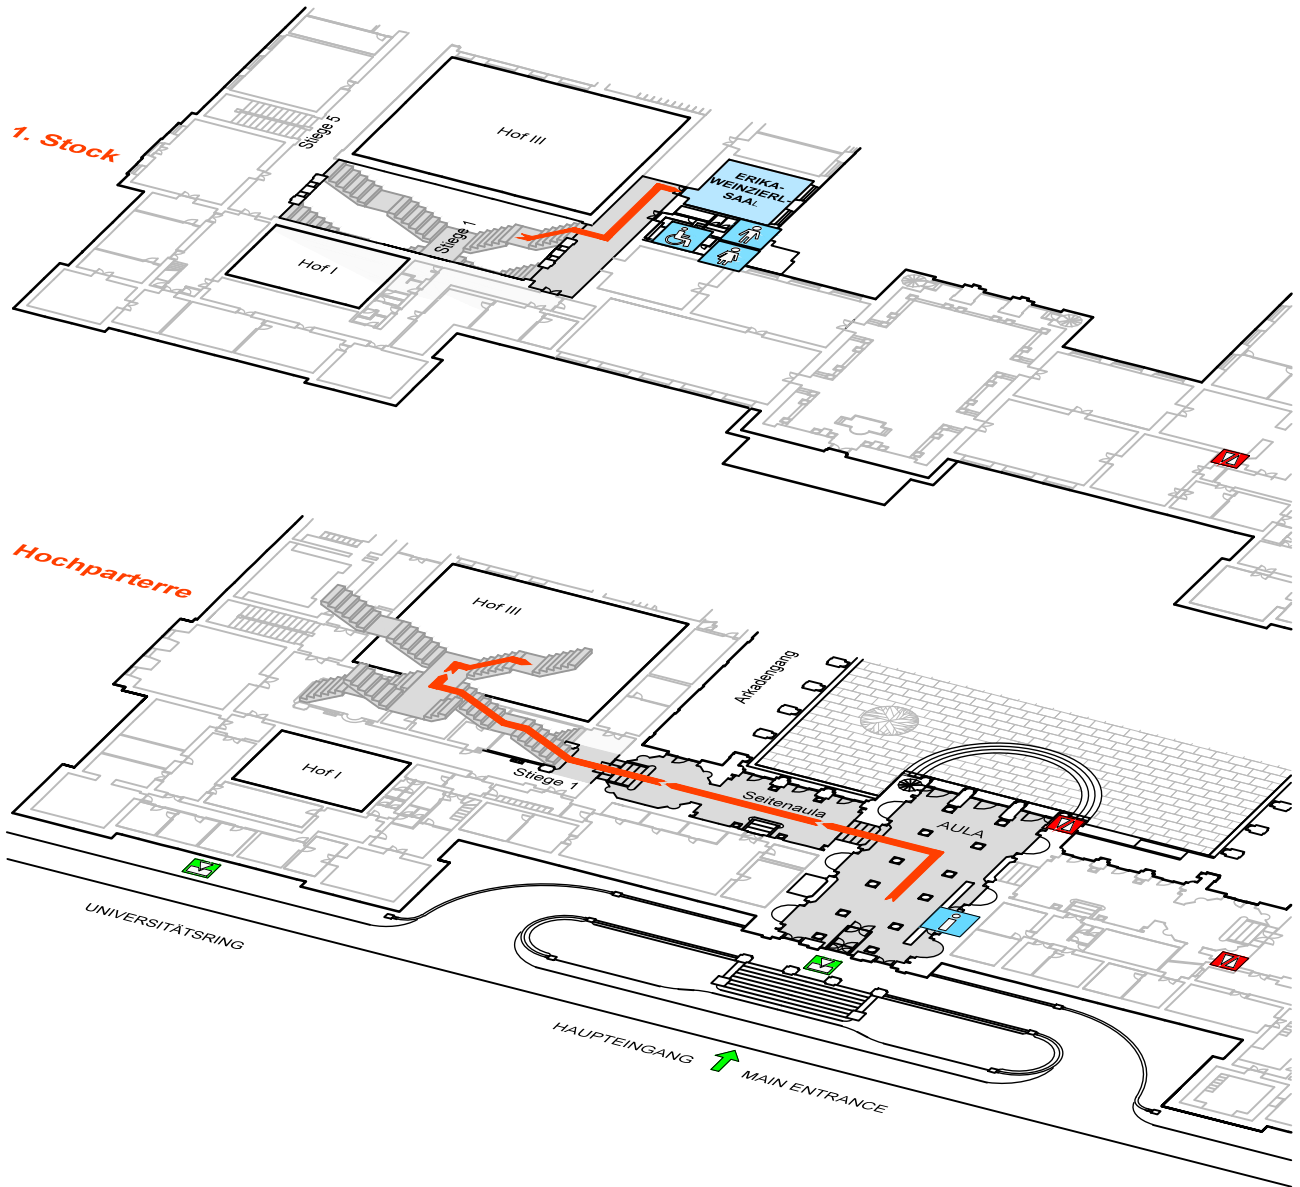

# ERIKA-WEINZIERL-SAAL

universität  
wien

Zugangsplan - Hauptgebäude  
Access route - main building

-  Ausgang  
Exit
-  Aufzug  
Elevator
-  Portier  
Information Desk
-  WC Damen  
Ladies
-  WC Herren  
Men
-  Gastronomie  
Food & Beverages