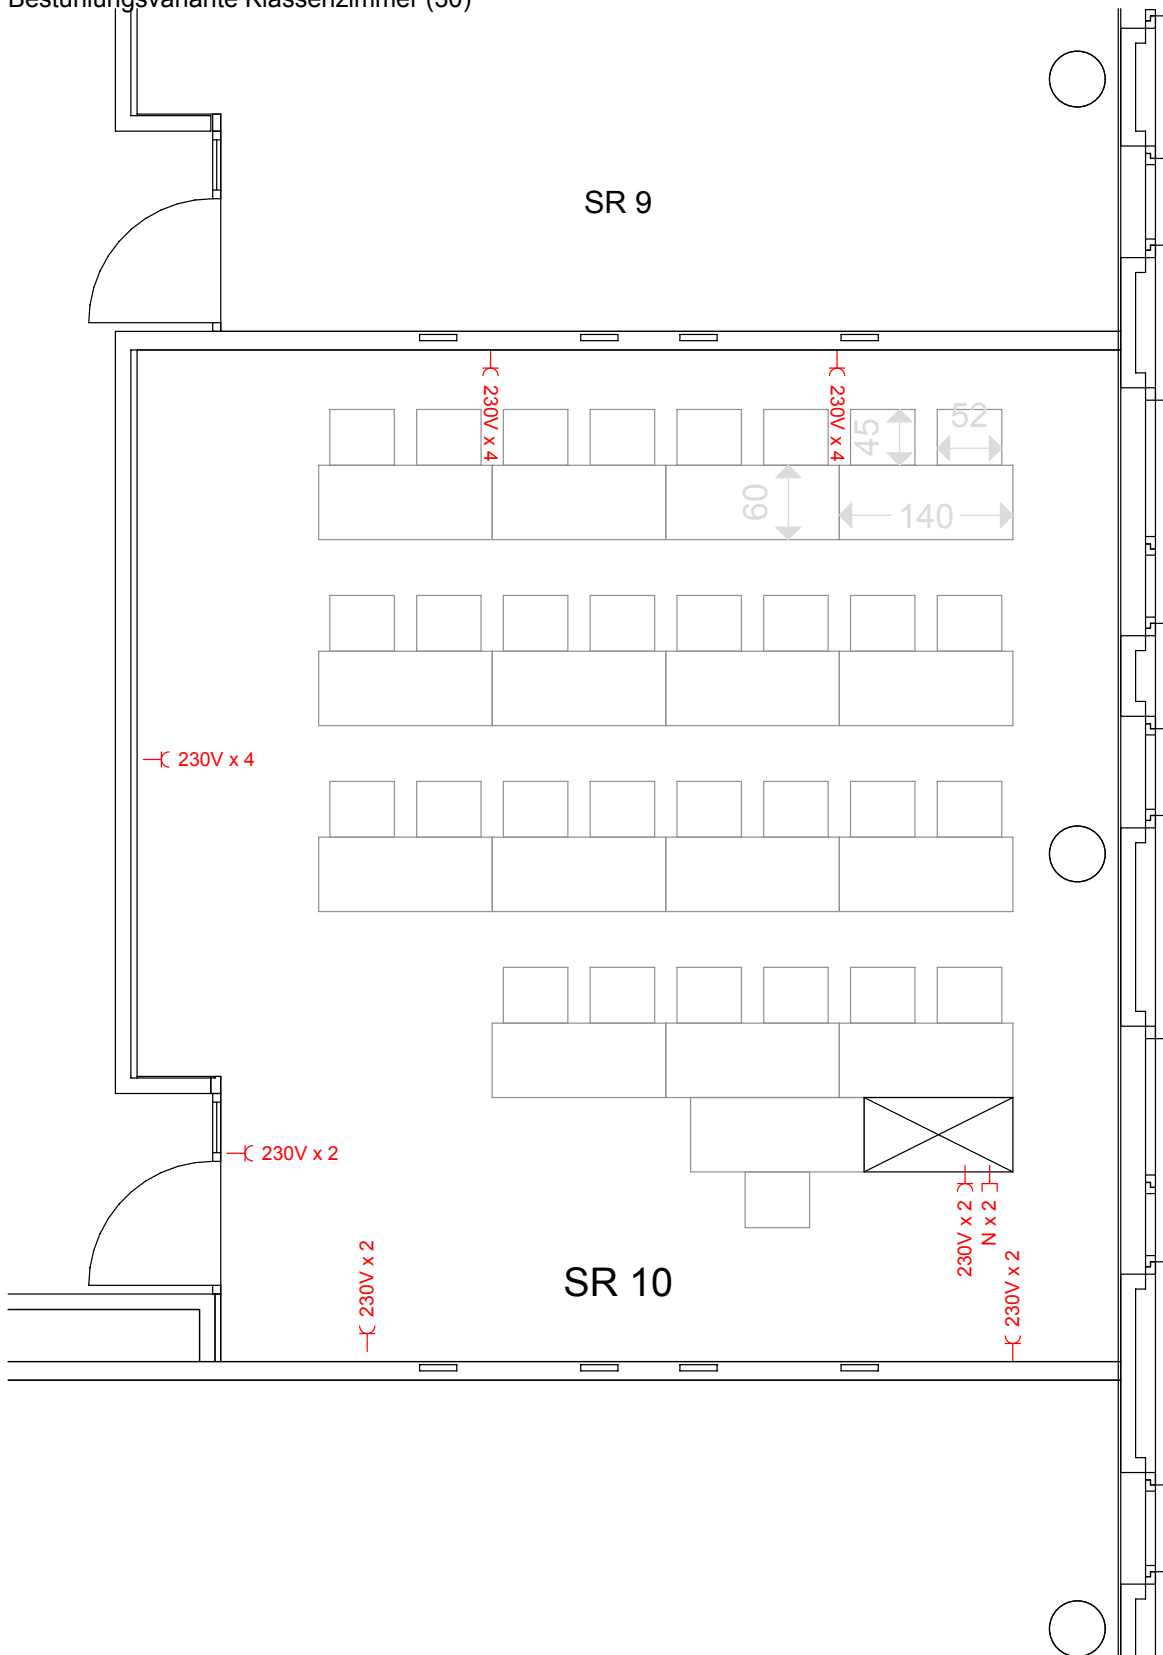

# WÄHRINGER STRASSE 29

Seminarraum 10  
 Detailplan - Strom + Netzwerk  
 Bestuhlungsvariante Klassenzimmer (30)

- ⏏ 230 V 16 A Normalstrom Steckdose
- ⏏ N Netzwerk Steckdose
- ⏏ 400V 16A Starkstrom Steckdose (5 pol) - CEE
- ⏏ Wasseranschluß