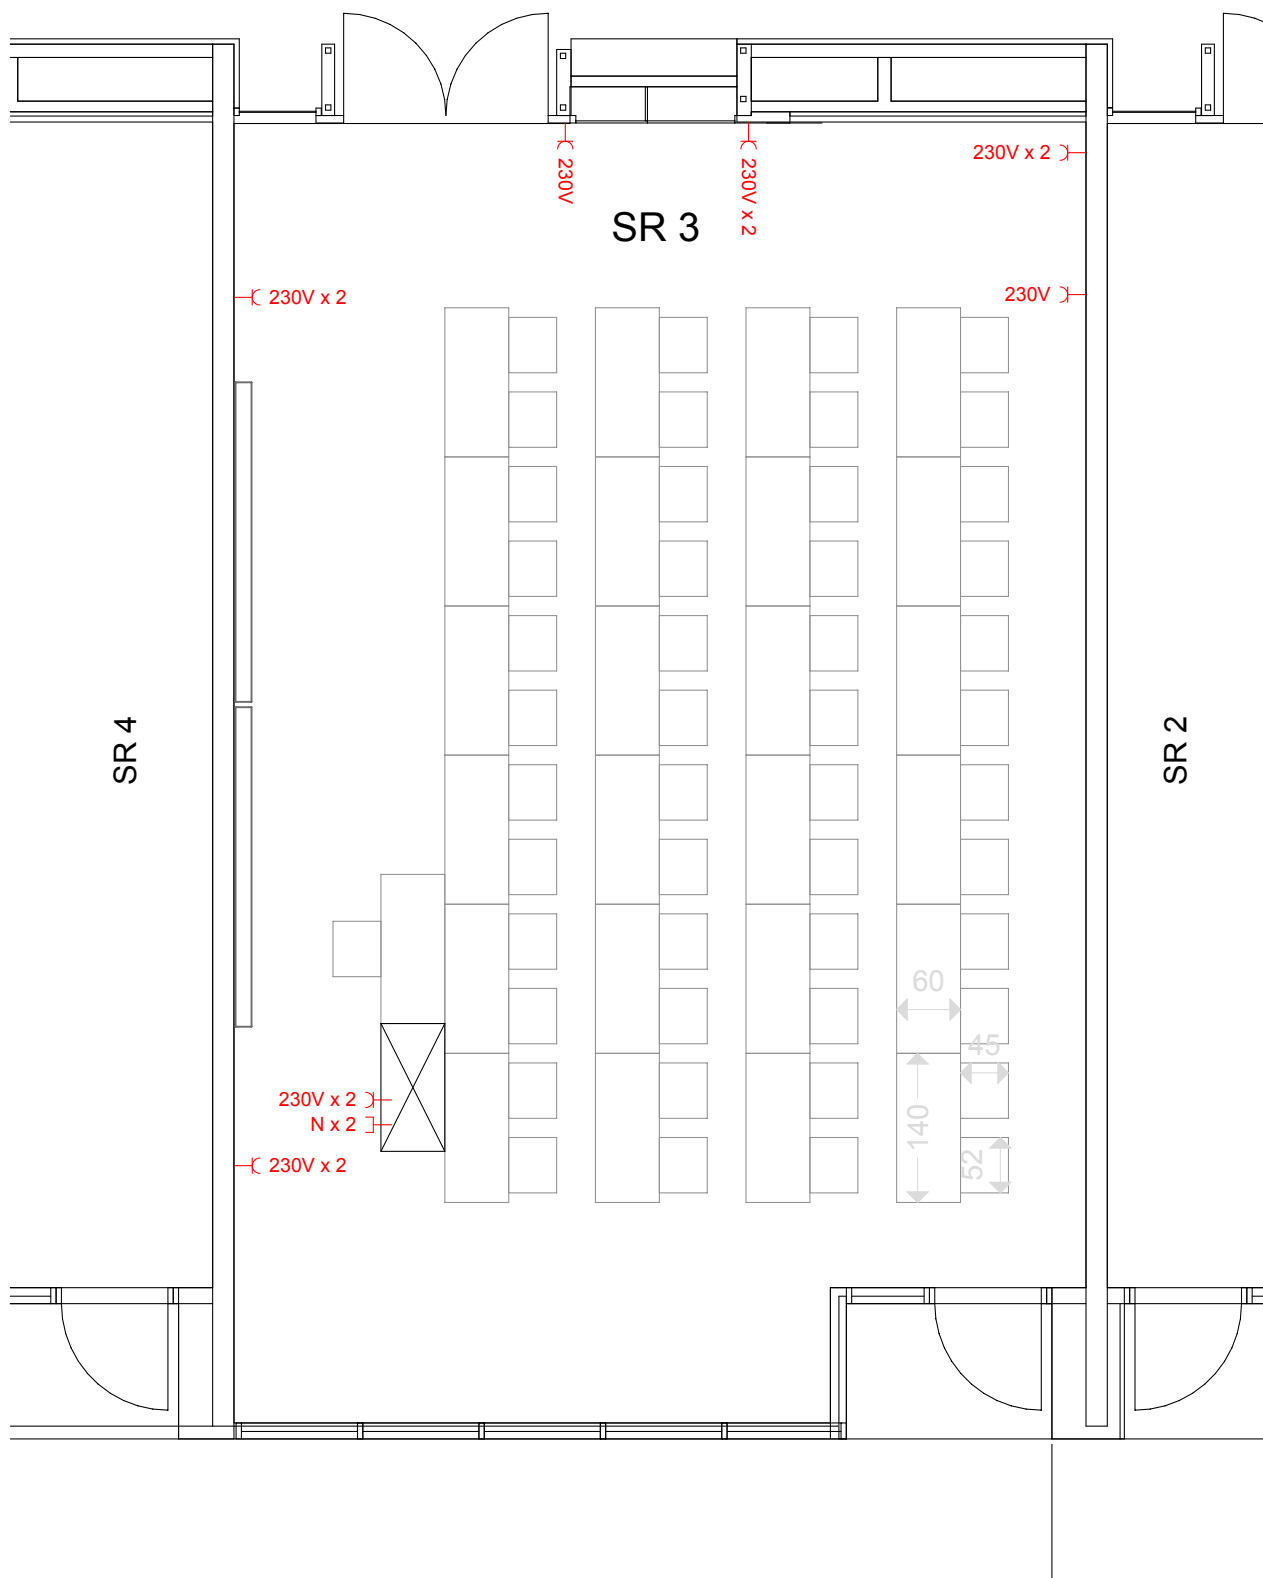

WÄHRINGER STRASSE 29

universität
wien

Seminarraum 3
Detailplan - Strom + Netzwerk
Bestuhlungsvariante Klassenzimmer (48)

- 230 V 16 A Normalstrom Steckdose
- N Netzwerk Steckdose
- 400V 16A Starkstrom Steckdose (5 pol) - CEE
- W Wasseranschluß