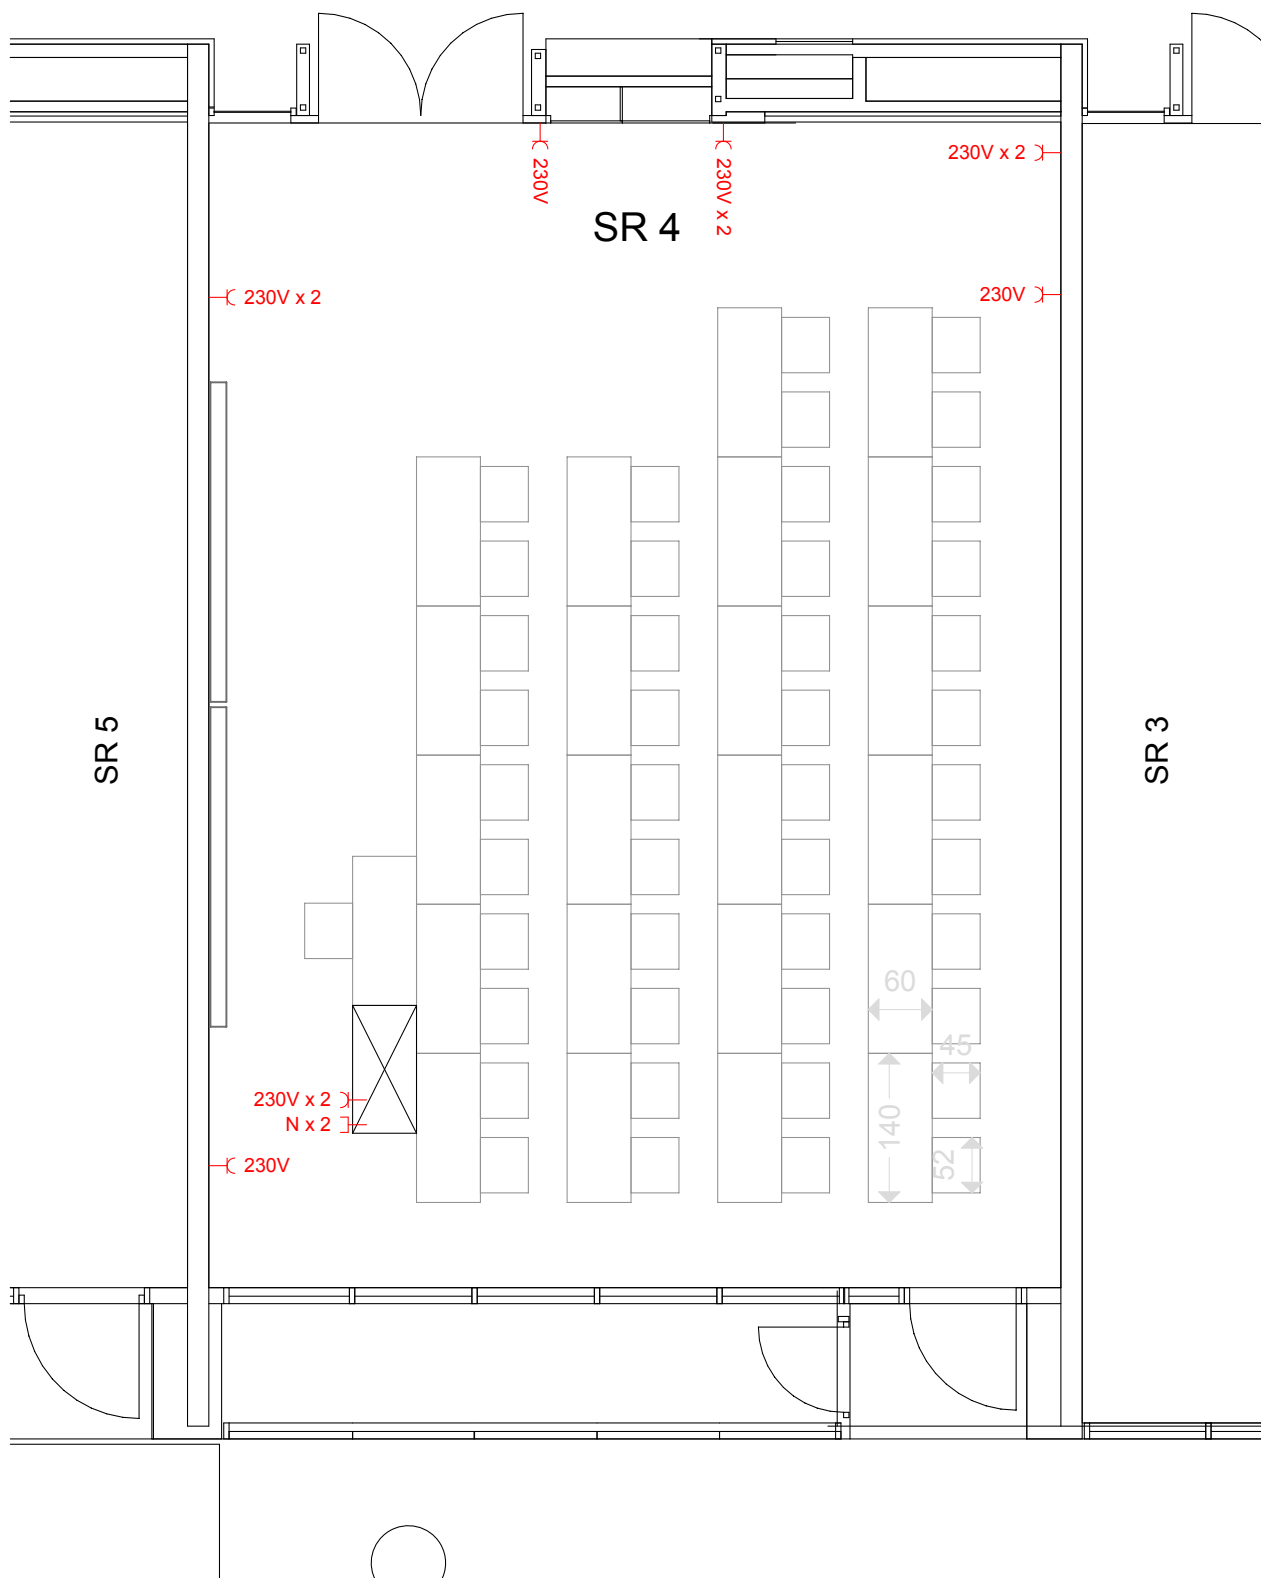

WÄHRINGER STRASSE 29

universität
wien

Seminarraum 4
Detailplan - Strom + Netzwerk
Bestuhlungsvariante Klassenzimmer (44)

- 230 V 16 A Normalstrom Steckdose
- N Netzwerk Steckdose
- 400V 16A Starkstrom Steckdose (5 pol) - CEE
- W Wasseranschluß