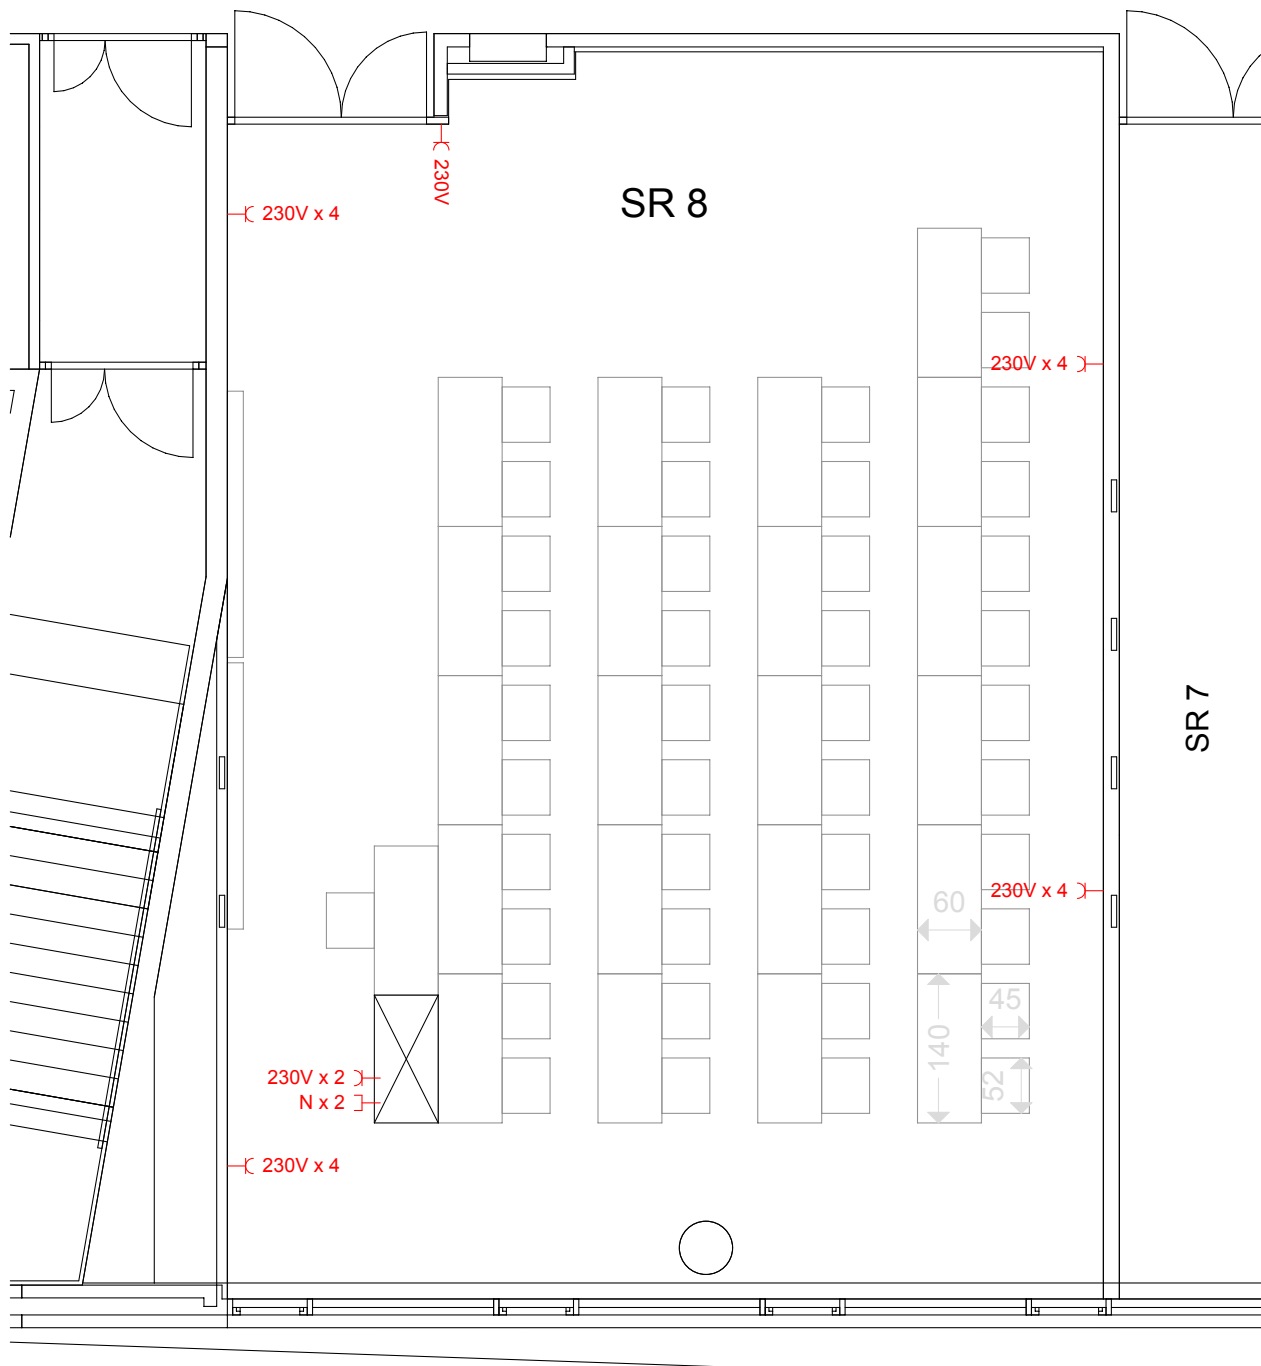

WÄHRINGER STRASSE 29

Seminarraum 8
 Detailplan - Strom + Netzwerk
 Bestuhlungsvariante Klassenzimmer (42)

- 230 V 16 A Normalstrom Steckdose
- N Netzwerk Steckdose
- 400V 16A Starkstrom Steckdose (5 pol) - CEE
- W Wasseranschluß