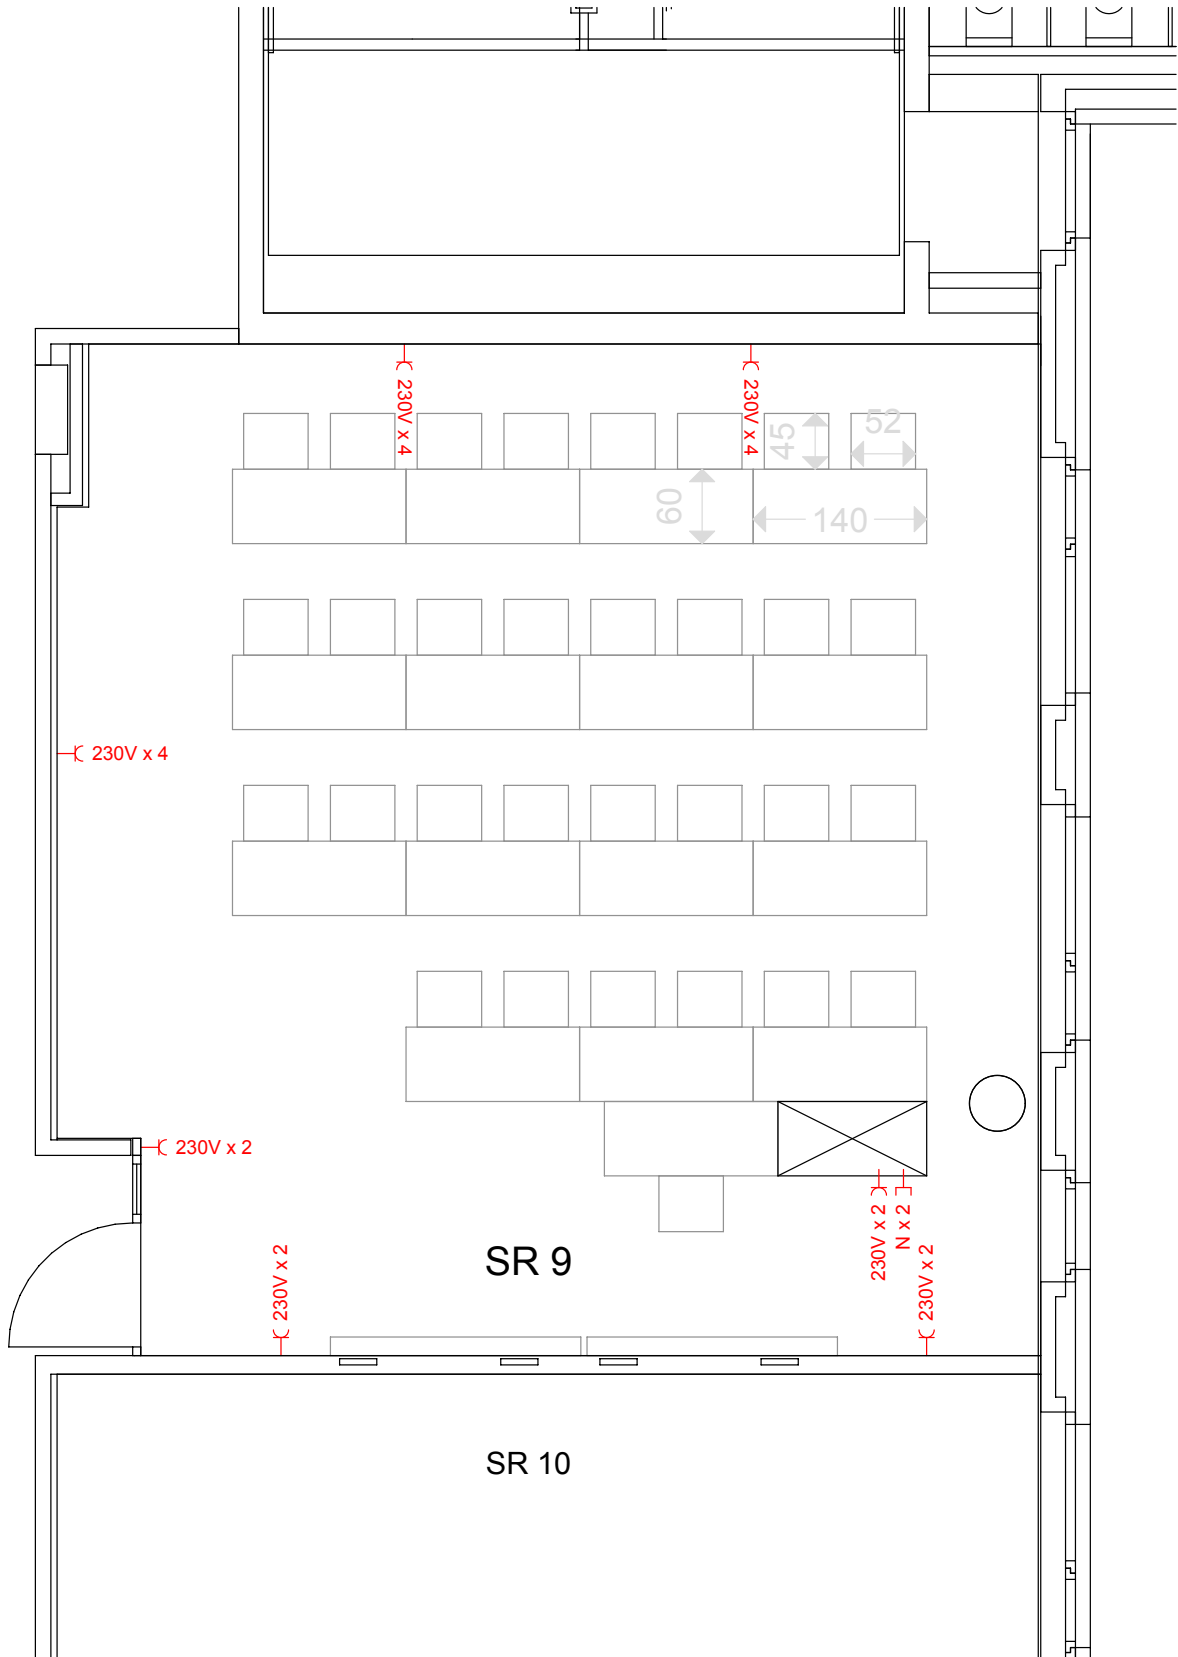

# WÄHRINGER STRASSE 29

Seminarraum 9  
 Detailplan - Strom + Netzwerk  
 Bestellungsvariante Klassenzimmer (30)

- ⌋ 230 V 16 A Normalstrom Steckdose
- ⌋ N Netzwerk Steckdose
- ⌋ 400V 16A Starkstrom Steckdose (5 pol) - CEE
- ⌋ Wasseranschluß